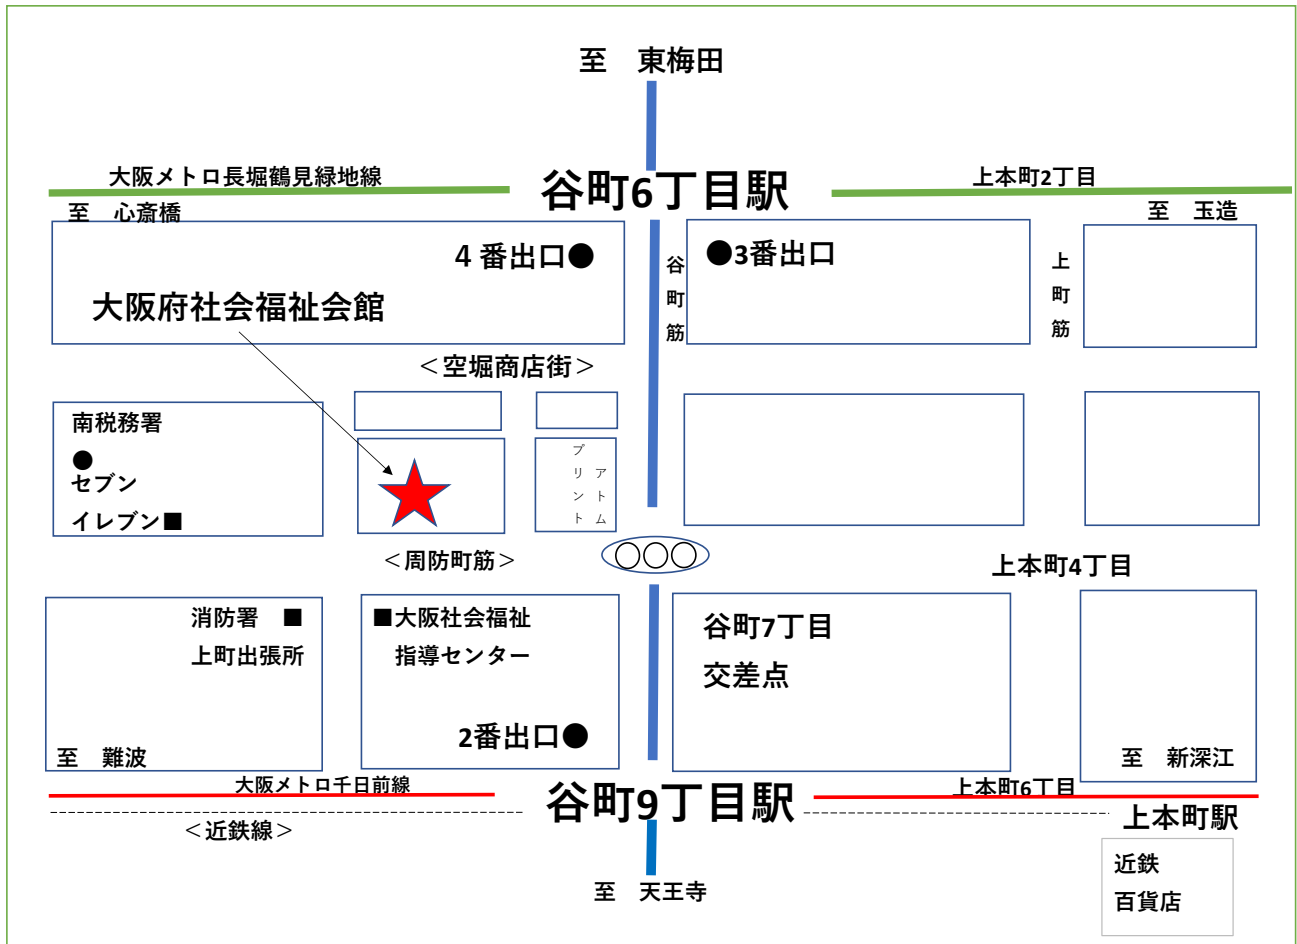

講習会場

大阪府社会福祉会館

〒542-0012

大阪市中央区谷町7-4-15

<最寄り駅>

地下鉄谷町線・長堀鶴見緑地線

「谷町六丁目」駅4番出口（谷町筋を南に280m） 谷町7丁目交差点を西に入る
(徒歩5分)

地下鉄谷町線・千日前線

「谷町九丁目」駅2番出口（谷町筋を北に560m） 谷町7丁目交差点を西に入る
(徒歩10分)

※無料の駐車場はございません。

自動車での来場はご遠慮下さい。

必ず電車・バス等公共交通機関をご利用下さい。